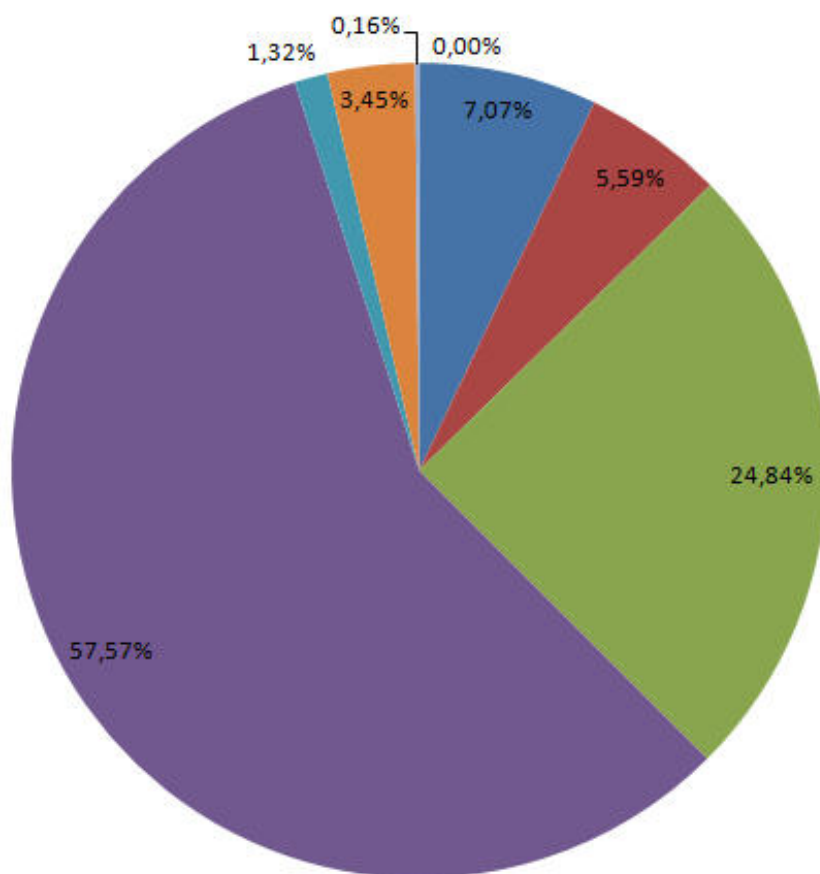

W Mordach wygrał PiS

Wpisany przez j.boro

niedziela, 26 maja 2019 22:30 - Poprawiony poniedziałek, 27 maja 2019 10:12

□

W Mordach wybory do Parlamentu Europejskiego wygrało Prawo i Sprawiedliwość, na które zagłosowało ponad 57% głosujących. Uprawnionych do głosowania było w mieście 1463 wyborców. Głosowało 612 co stanowi 41,83%. Głosów ważnych oddano 608.

[Częściowe wyniki w gminie Mordy - TUTAJ](#)
[<<<<<<<<<<<](#)

Rys.1. Procentowy podział głosów ważnych.

W Mordach wygrał PiS

Wpisany przez j.boro

niedziela, 26 maja 2019 22:30 - Poprawiony poniedziałek, 27 maja 2019 10:12

- Lista nr 1 - KWW KONFEDERACJA KORWIN BRAUN LIROY NARODOWCY
- Lista nr 2 - KOMITET WYBORCZY WIOSNA ROBERTA BIEDRONIA
- Lista nr 3 - KKW KOALICJA EUROPEJSKA PO PSL SLD .N ZIELONI
- Lista nr 4 - KOMITET WYBORCZY PRAWO I SPRAWIEDLIWOŚĆ
- Lista nr 5 - KKW LEWICA RAZEM - RAZEM, UNIA PRACY, RSS
- Lista nr 6 - KWW KUKIZ'15
- Lista nr 7 - KWW POLSKA FAIR PLAY BEZPARTYJNI GWIAZDOWSKI
- Lista nr 10 - KOMITET WYBORCZY JEDNOŚĆ NARODU